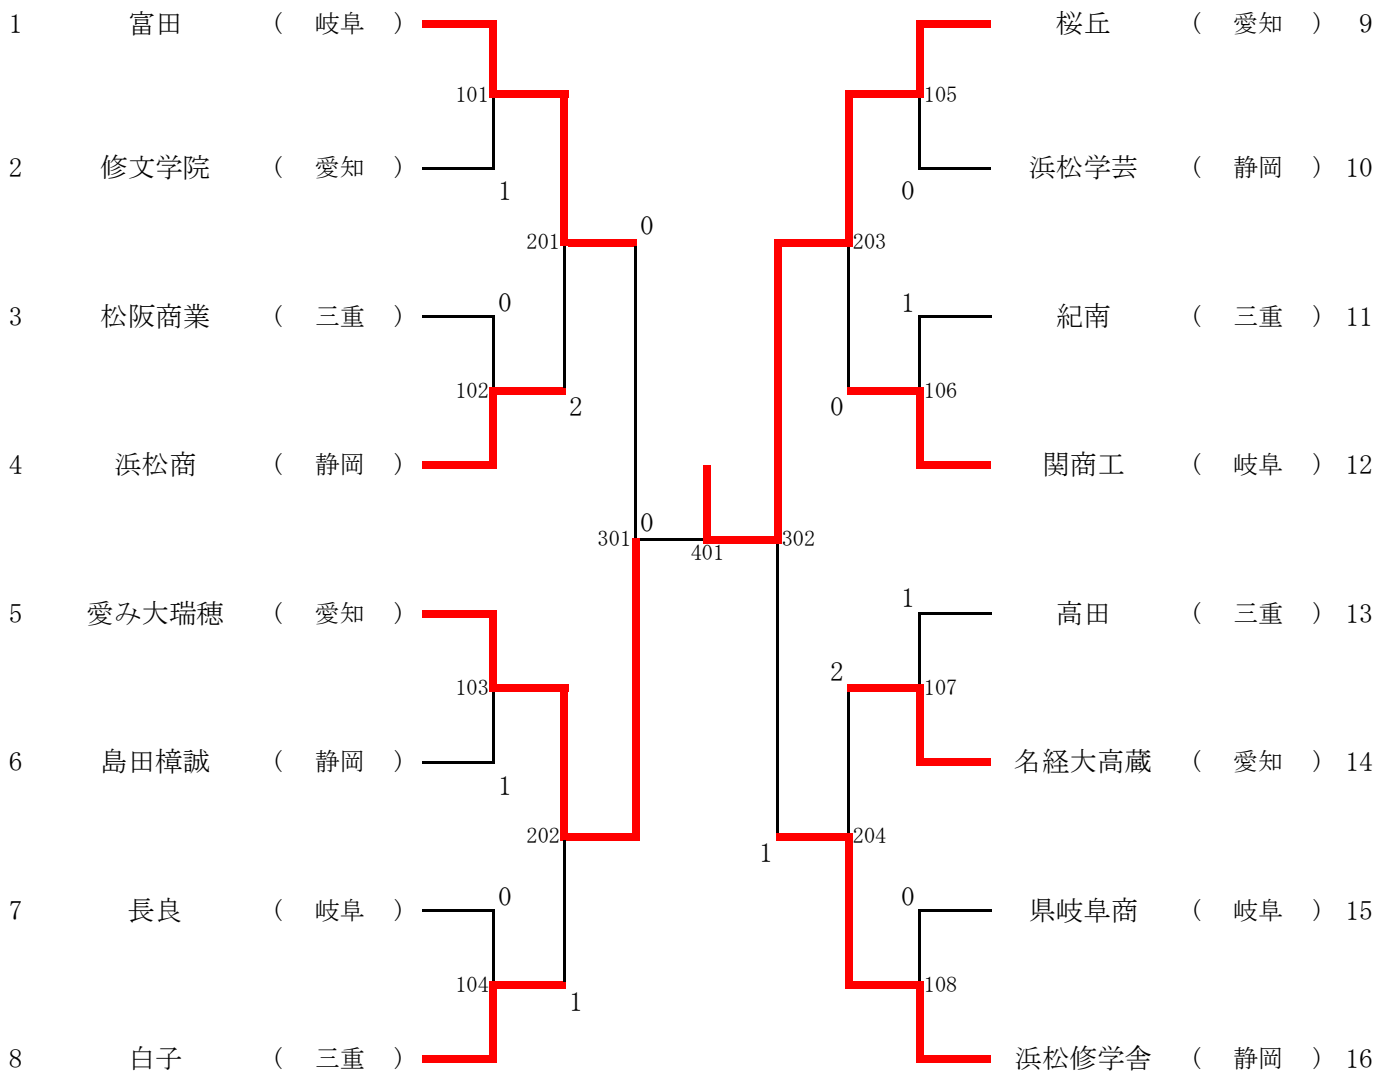

＜ 女子学校対抗(GT)の部 ＞

順位	学校名	県名	順位	学校名	県名
1位	桜丘高等学校	愛知	2位	愛知みずほ大学瑞穂高等学校	愛知
3位	富田高等学校	岐阜	3位	浜松修学舎高等学校	静岡